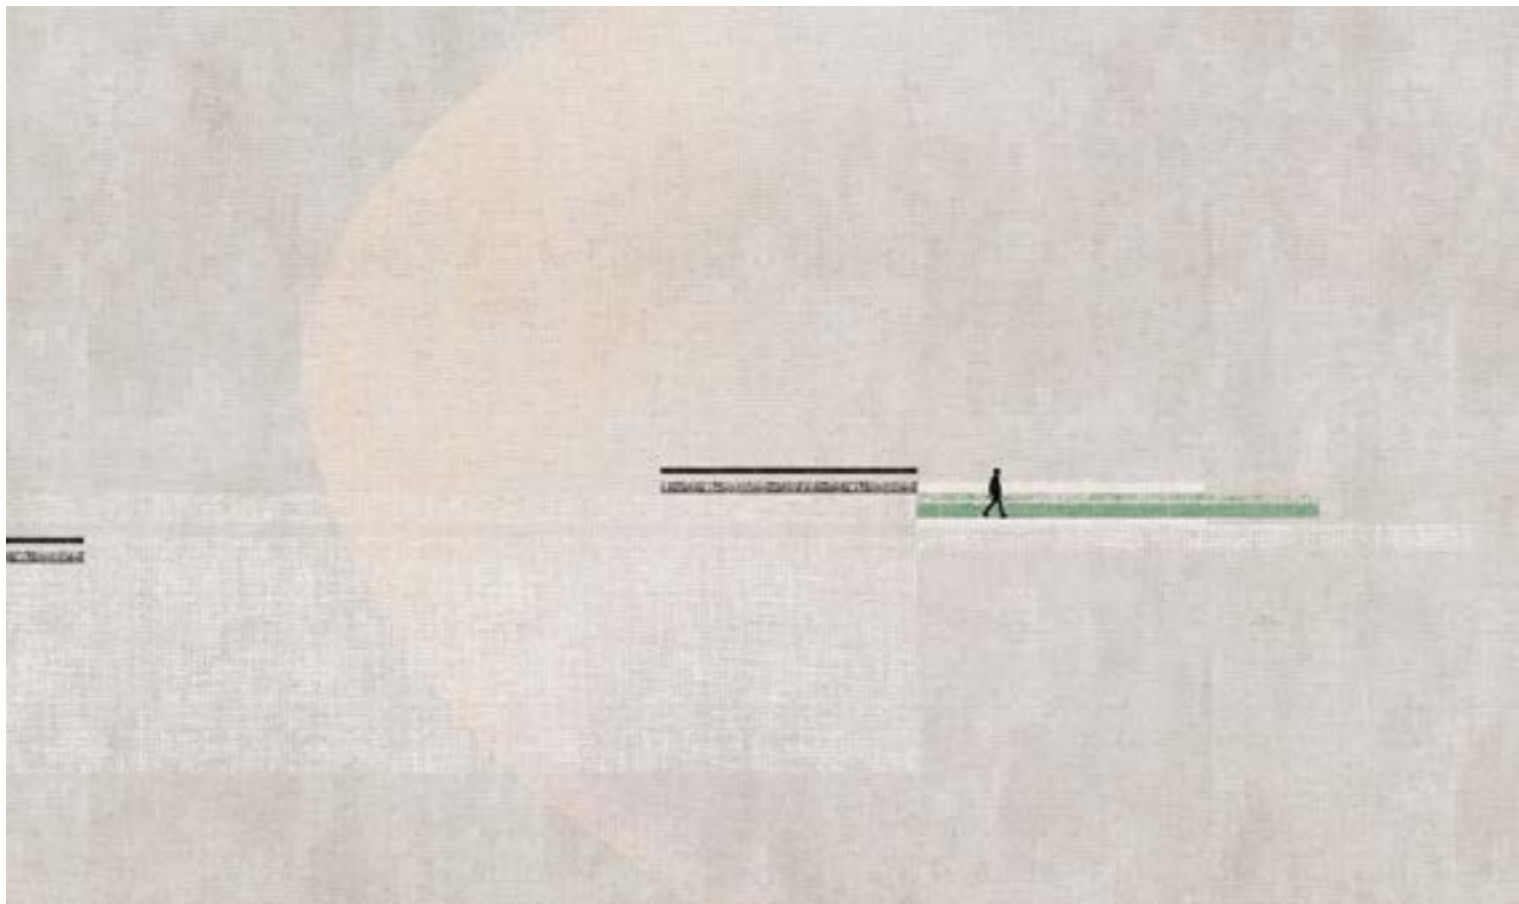

CANNETO 02

CANNETO 03

dettaglio ingrandito

Ogni parete può essere personalizzata con i colori di riferimento.
Inviaci il colore Pantone® o il codice RAL del colore preferito.