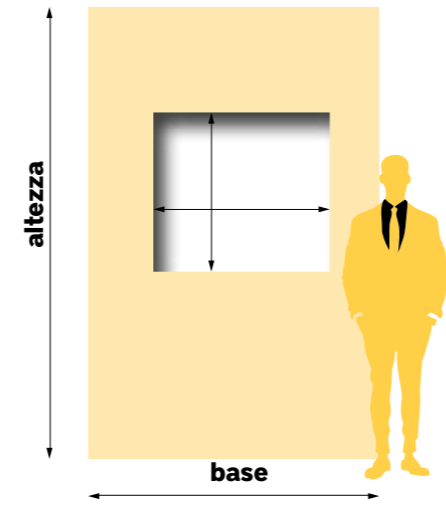

01 COSA DEVI FARE TU

Misura solamente le pareti in cui desideri applicare la carta da parati per determinare la quantità di carta necessaria. Ricordati di segnalare e misurare porte, finestre o nicchie. Scegli il design e il modello di carta da parati che desideri. Assicurati che sia adatto al tuo ambiente e alle tue preferenze estetiche. Indica il nome riportato a catalogo e il tipo di supporto (Standard o Textile).