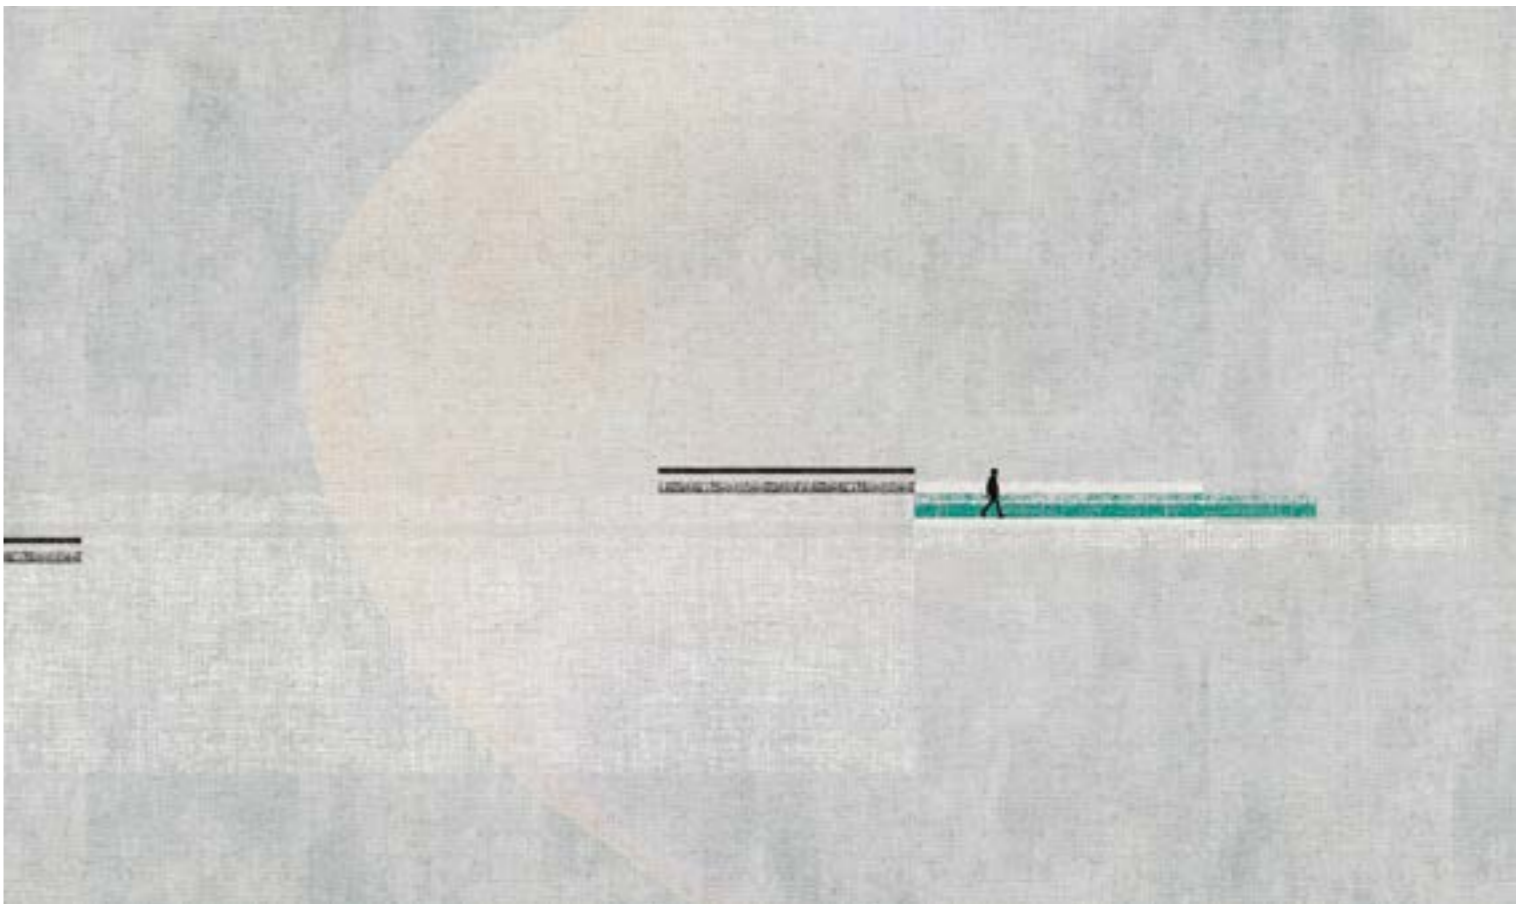

Ogni parete può essere personalizzata con i colori di riferimento.
Inviaci il colore Pantone® o il codice RAL del colore preferito.

Le colorazioni dei prodotti riportati sul catalogo sono da ritenersi puramente indicative e non hanno valore di prova colore.
La stessa grafica stampata su materiali diversi potrebbe presentare differenze di tonalità dovute alla diversa natura dei supporti.