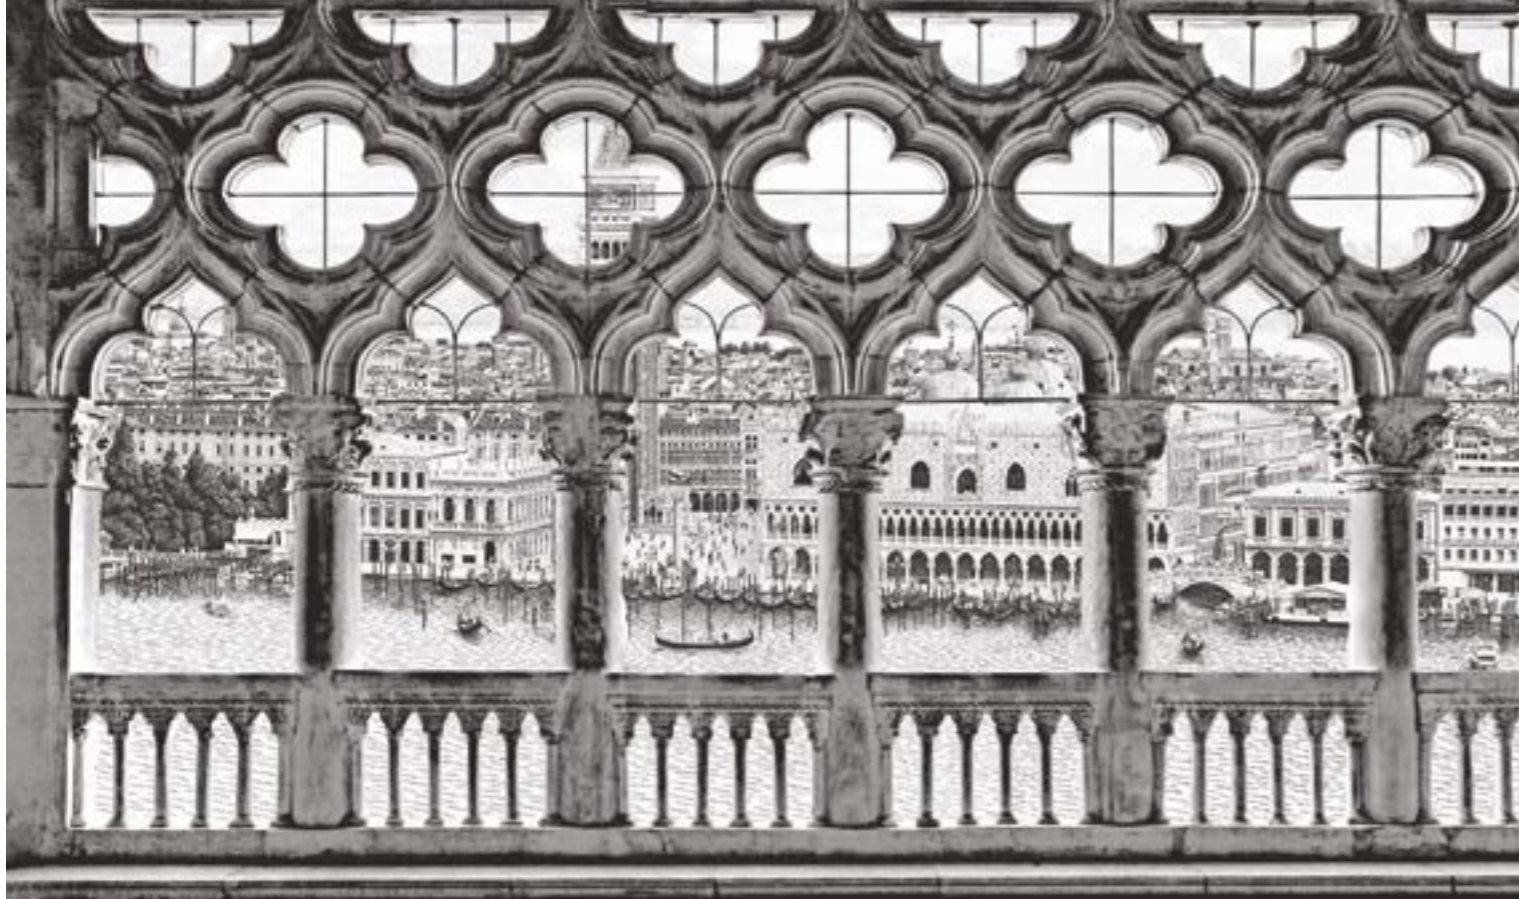

VENICE 01

VENICE 02

Ogni parete può essere personalizzata con i colori di riferimento.  
Inviaci il colore Pantone® o il codice RAL del colore preferito.

Le colorazioni dei prodotti riportati sul catalogo sono da ritenersi puramente indicative e non hanno valore di prova colore.  
La stessa grafica stampata su materiali diversi potrebbe presentare differenze di tonalità dovute alla diversa natura dei supporti.